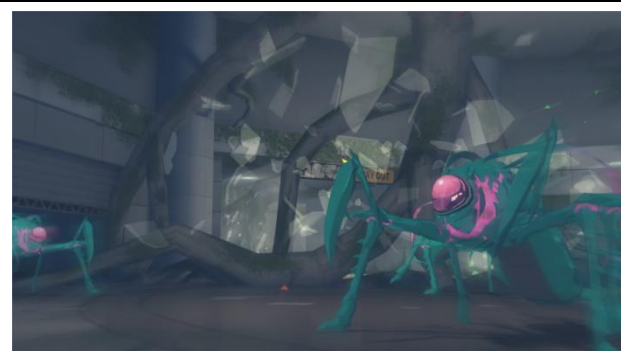

◇新メイズ

ドレッドフルエコー