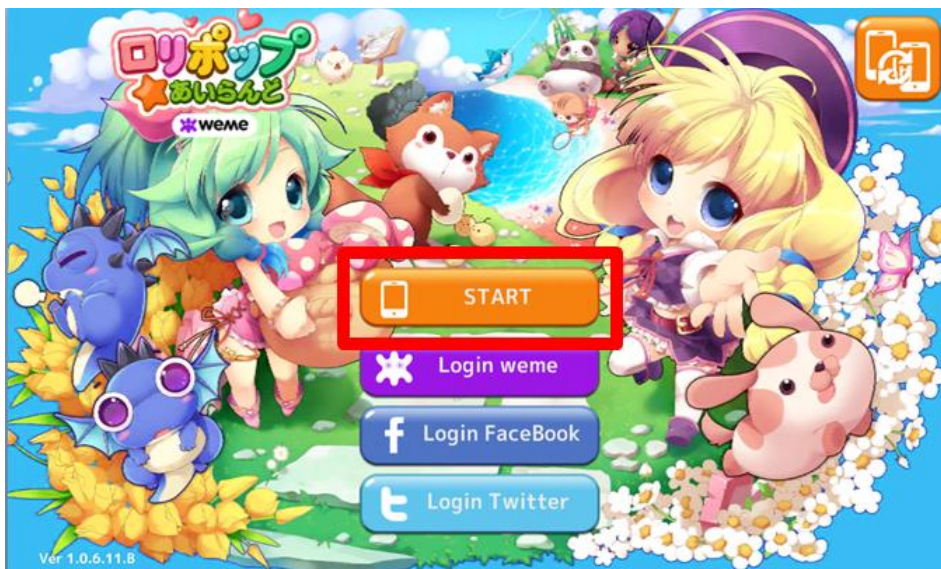

「初心者バイトチケット」を使うたびに、ハートを10個もらえます。

バイト出来る回数も増えるので、レベルに関係なく色々な人と交流できます。

初心者バイトチケット

黄色いバイトアイコンが目印です。

「初心者バイトチケット」は、20レベル以下の島で使用できます。

「初心者バイトチケット」は「バイトチケット」と同様、午前6時にリセットされ、20レベル以下の島でバイトした際、優先的に消費されます。

「初心者バイトチケット」を使用してバイトを申請すると、ハートを10個獲得できます。

▽「START」ログインとは？

weme 会員登録や Facebook、Twitter アカウントを取得していなくても「START」ボタンをタップするだけで簡単にログインできます。

次回プレイする際も、ID やパスワード不要で簡単にログインできます。

▽機種変更に伴うゲームデータの移行について

機種変更を行う場合、新しく使用する端末に機種変更コードを入力するだけで、ゲームデータを移行することができます。

ゲームデータの移行方法