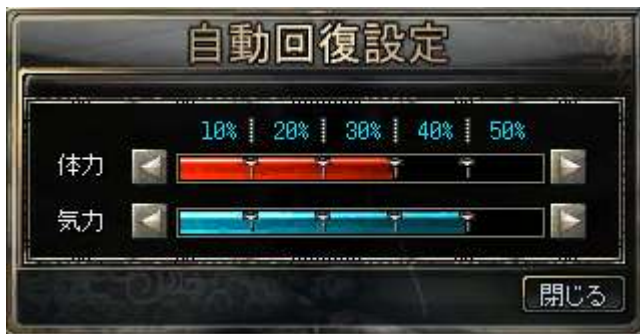

[自動回復瓢箪の使い方]

- ① 画面右下のショートカットアイコンをクリックする(赤枠部分)

- ②自動回復設定ウインドウが表示されます。

- ③表示されましたら左右の矢印を押すことで、回復設定値を設定できます。
 ※50%で設定した場合、体力が50%以下になった時に回復アイテムを使用します。
 ※赤色のバー:体力の設定 青色のバー:気力の設定になります。

特典3: 初心武者支援システム

- 33星(145レベル)まで、支援アイテムを受け取る事ができます。
 ・配布対象のレベルに到達した場合、受領のアイコンが生成されます。(赤枠部分)