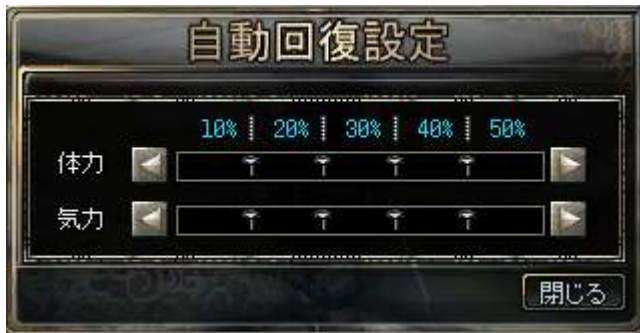

[自動回復瓢箪の使い方]

- ① 画面右下のショートカットアイコンをクリックする(赤枠部分)

- ②自動回復設定ウインドウが表示されます。

- ③表示されましたら左右の矢印を押すことで、回復設定値を設定できます。
 ※50%で設定した場合、体力が50%以下になった時に回復アイテムを使用します。
 ※赤色のバー:体力の設定 青色のバー:気力の設定になります。

特典3: 初心武者支援システム

- 33星(145レベル)まで、支援アイテムを受け取る事ができます。
 ・配布対象のレベルに到達した場合、受領のアイコンが生成されます。(赤枠部分)